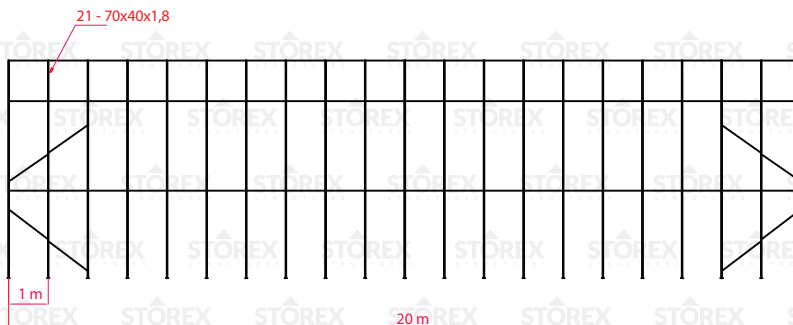

Carpa hangar

ALASKA 180 EX

Dibujos técnicos

STOREX
STRUCTURES

Vista frontal

Dibujo dimensional parcial (no se muestran todos los arcos de marco)

Vista lateral

Dibujo de la fundación