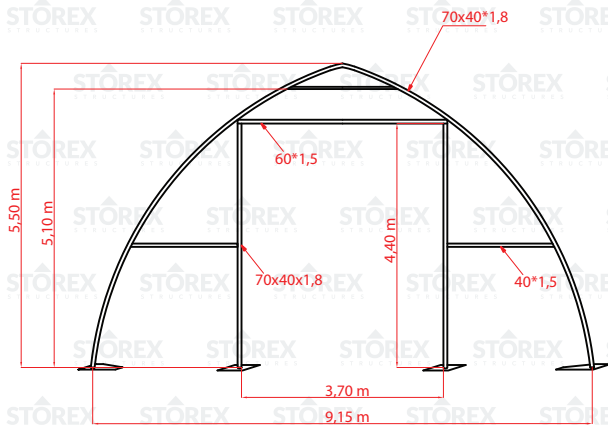

Carpa hangar

ALASKA 180 EX

Dibujos técnicos

STOREX
STRUCTURES

Vista frontal

Dibujo dimensional parcial (no se muestran todos los arcos de marco)

Vista lateral

Dibujo de la fundación